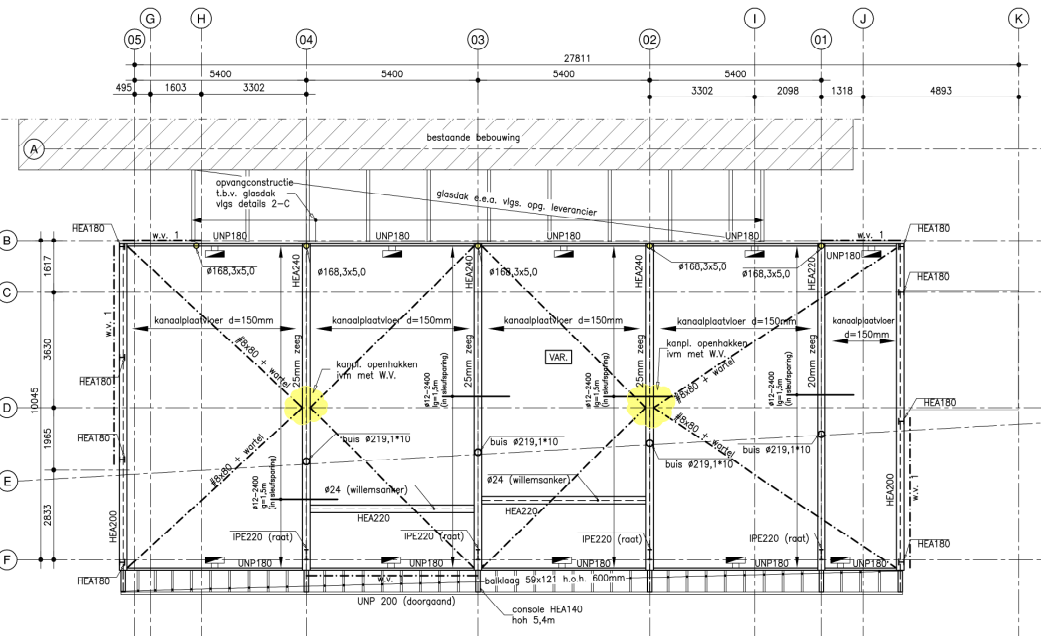

**HARTMAN CONSTRUCTIES** Frans Halslaan 1a, 7242 DV Lochem  
 Tel: 0573-258 136 Fax: 0573-259 802 info@hartmanconstructies.nl

Periode: 8364  
 Bladz: A

**Ontwerp**

**Definitieve constructieoverzichten**